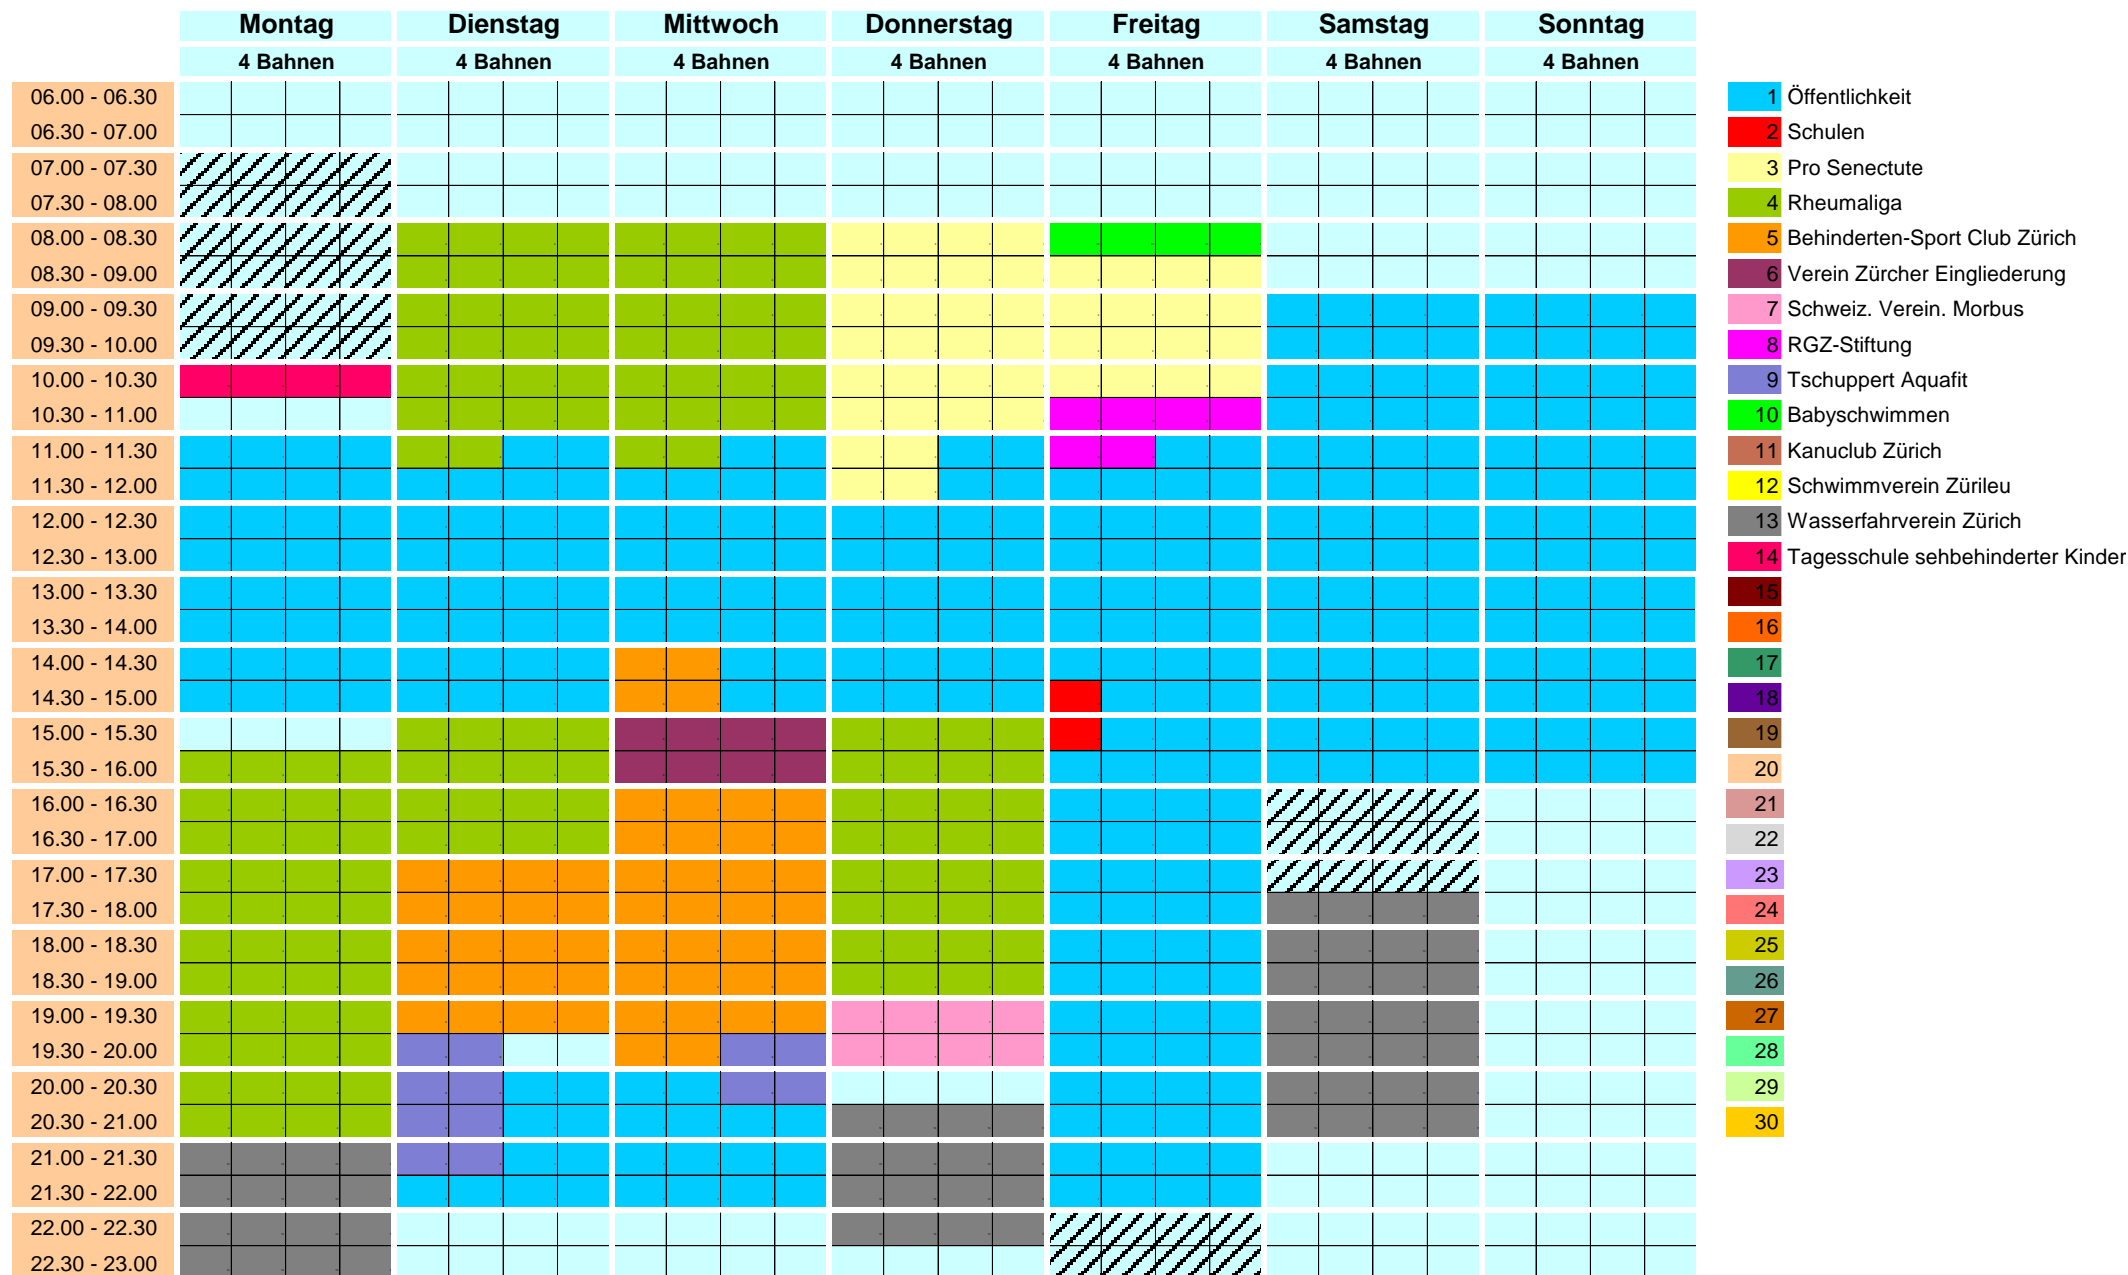

Übersicht Dauerbelegungen (mehrmonatige Reservierungen)

Wärmebad Käferberg

ab 17. August 2015

- 1 Öffentlichkeit
- 2 Schulen
- 3 Pro Senectute
- 4 Rheumaliga
- 5 Behinderten-Sport Club Zürich
- 6 Verein Zürcher Eingliederung
- 7 Schweiz. Verein. Morbus
- 8 RGZ-Stiftung
- 9 Tschuppert Aquafit
- 10 Babyschwimmen
- 11 Kanuclub Zürich
- 12 Schwimmverein Zürileu
- 13 Wasserfahrverein Zürich
- 14 Tagesschule sehbehinderter Kinder
- 15
- 16
- 17
- 18
- 19
- 20
- 21
- 22
- 23
- 24
- 25
- 26
- 27
- 28
- 29
- 30

Kurzfristig bewilligte Belegungen sind nicht abgebildet.
Die Zuteilung der Bahnen erfolgt im Bad.